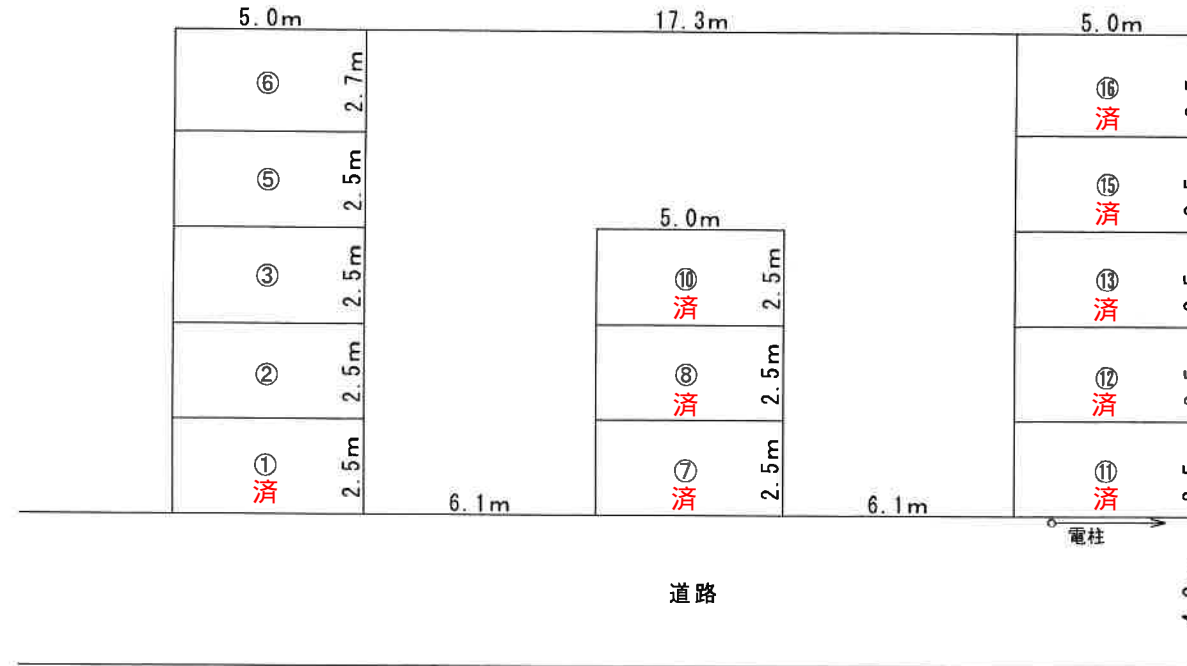

# 関屋大川前パーキング

所在地 新潟市中央区関屋大川前1丁目3番46号

駐車料金 1台あたり月額7,700円（消費税700円込み）

【お問合せ先】

新潟市中央区長潟3丁目1番21号

ランド新潟株式会社

TEL 025-257-1110